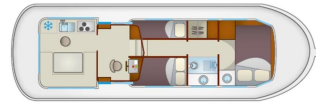

ARTHE 1107W

39,000€