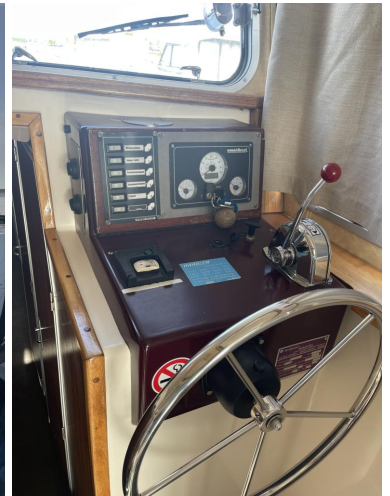

HAARLEM 1500R

60,000€